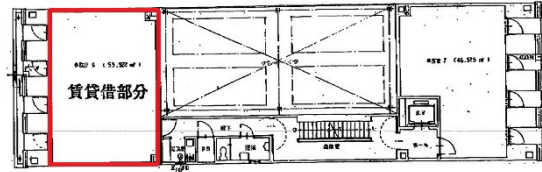

シェラン袋町 5階16.31坪

広島県広島市中区袋町3-28

物件MAP

賃貸条件	
月額賃料	140,000円 (税別)
坪数	16.31坪
坪単価	8,584円 (税別)
共益費	20,000円
礼金	1ヶ月
敷金 (保証金)	840000円
階数	5階 (501)
入居可能日	即日

ビル情報	
所在地	広島県広島市中区袋町3-28
最寄り駅	広電1系統(宇品線) 本通駅 徒歩1分 広電1系統(宇品線) 袋町駅 徒歩3分 広電1系統(宇品線) 紙屋町東駅 徒歩6分
エリア	広島市中区エリア
竣工	1988年8月
耐震	新耐震基準
階数	地上6階
用途	事務所
構造	

設備情報	
エレベーター	1基
空調	個別空調
OAフロア	タイルカーペット
基準階天井高	
光ファイバー	有り
トイレ	男女共用・室外
セキュリティ	有り
駐車場	有り

事務所移転の簡単検索サイト

Quick Service

クイックサービス

シェラン袋町 5階16.31坪 広島県広島市中区袋町3-28

広島市中区エリア (ビルID: 0061207) の賃貸オフィス

貸事務所・レンタルオフィス・オフィス移転ならQuickService