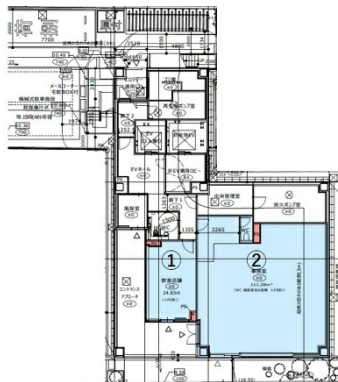

CIRCLES中洲川端ビル 1階33.66坪

福岡県福岡市博多区下川端町164-1他

物件MAP

賃貸条件	
月額賃料	相談
坪数	33.66坪
坪単価	相談
共益費	100,980円
礼金	無し
敷金（保証金）	8ヶ月
階数	1階（②）
入居可能日	2024年4月

ビル情報	
所在地	福岡県福岡市博多区下川端町164-1他
最寄り駅	福岡市営地下鉄空港線 中洲川端駅 徒歩3分 福岡市営地下鉄箱崎線 呉服町駅 徒歩8分 福岡市営地下鉄七隈線 櫛田神社前駅 徒歩10分 福岡市営地下鉄空港線 天神駅 徒歩11分 西鉄天神大牟田線 西鉄福岡（天神）駅 徒歩16分
エリア	呉服町・中洲エリア
竣工	2024年4月
耐震	新耐震基準
階数	地上14階
用途	店舗
構造	S造

設備情報	
エレベーター	2基
空調	個別空調
OAフロア	
基準階天井高	2,540mm
光ファイバー	有り
トイレ	男女別・室内
セキュリティ	有り
駐車場	有り