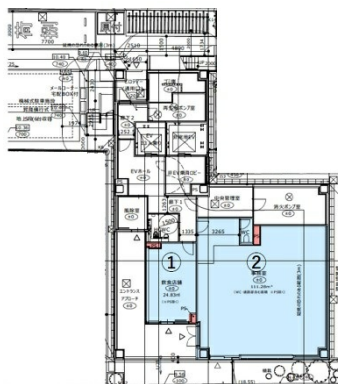

CIRCLES中洲川端ビル 1階33.66坪

福岡県福岡市博多区下川端町164-1他

物件MAP

賃貸条件	
月額賃料	相談
坪数	33.66坪
坪単価	相談
共益費	100,980円
礼金	無し
敷金（保証金）	8ヶ月
階数	1階（②）
入居可能日	2024年4月

ビル情報	
所在地	福岡県福岡市博多区下川端町164-1他
最寄り駅	福岡市営地下鉄空港線 中洲川端駅 徒歩3分 福岡市営地下鉄箱崎線 呉服町駅 徒歩8分 福岡市営地下鉄七隈線 櫛田神社前駅 徒歩10分 福岡市営地下鉄空港線 天神駅 徒歩11分 西鉄天神大牟田線 西鉄福岡（天神）駅 徒歩16分
エリア	呉服町・中洲エリア
竣工	2024年4月
耐震	新耐震基準
階数	地上14階
用途	店舗
構造	S造

設備情報	
エレベーター	2基
空調	個別空調
OAフロア	
基準階天井高	2,540mm
光ファイバー	有り
トイレ	男女別・室内
セキュリティ	有り
駐車場	有り

事務所移転の簡単検索サイト

CIRCLES中洲川端ビル 1階33.66坪 福岡県福岡市博多区下川端町164-1他

呉服町・中洲エリア（ビルID：0061205）の賃貸オフィス

貸事務所・レンタルオフィス・オフィス移転なら**QuickService**