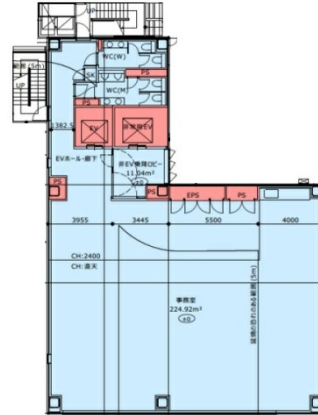

CIRCLES中洲川端ビル 12階84.29坪

福岡県福岡市博多区下川端町164-1他

物件MAP

賃貸条件	
月額賃料	相談
坪数	84.29坪
坪単価	相談
共益費	252,870円
礼金	無し
敷金（保証金）	8ヶ月
階数	12階
入居可能日	2024年4月

ビル情報	
所在地	福岡県福岡市博多区下川端町164-1他
最寄り駅	福岡市営地下鉄空港線 中洲川端駅 徒歩3分 福岡市営地下鉄箱崎線 呉服町駅 徒歩8分 福岡市営地下鉄七隈線 櫛田神社前駅 徒歩10分 福岡市営地下鉄空港線 天神駅 徒歩11分 西鉄天神大牟田線 西鉄福岡（天神）駅 徒歩16分
エリア	呉服町・中洲エリア
竣工	2024年4月
耐震	新耐震基準
階数	地上14階
用途	事務所
構造	S造

設備情報	
エレベーター	2基
空調	個別空調
OAフロア	
基準階天井高	2,540mm
光ファイバー	有り
トイレ	男女別・室内
セキュリティ	有り
駐車場	有り