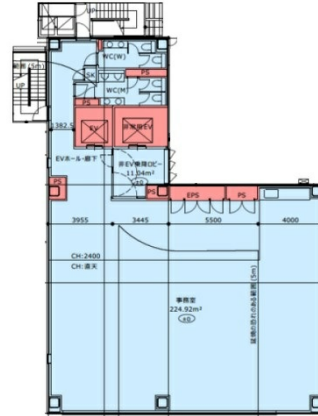

# CIRCLES中洲川端ビル 12階84.29坪

福岡県福岡市博多区下川端町164-1他

## 物件MAP

賃貸条件	
月額賃料	相談
坪数	84.29坪
坪単価	相談
共益費	252,870円
礼金	無し
敷金（保証金）	8ヶ月
階数	12階
入居可能日	2024年4月

ビル情報	
所在地	福岡県福岡市博多区下川端町164-1他
最寄り駅	福岡市営地下鉄空港線 中洲川端駅 徒歩3分 福岡市営地下鉄箱崎線 呉服町駅 徒歩8分 福岡市営地下鉄七隈線 櫛田神社前駅 徒歩10分 福岡市営地下鉄空港線 天神駅 徒歩11分 西鉄天神大牟田線 西鉄福岡（天神）駅 徒歩16分
エリア	呉服町・中洲エリア
竣工	2024年4月
耐震	新耐震基準
階数	地上14階
用途	事務所
構造	S造

設備情報	
エレベーター	2基
空調	個別空調
OAフロア	
基準階天井高	2,540mm
光ファイバー	有り
トイレ	男女別・室内
セキュリティ	有り
駐車場	有り

事務所移転の簡単検索サイト **CIRCLES中洲川端ビル 12階84.29坪** 福岡県福岡市博多区下川端町164-1他

呉服町・中洲エリア（ビルID：0061205）の賃貸オフィス

貸事務所・レンタルオフィス・オフィス移転なら**QuickService**