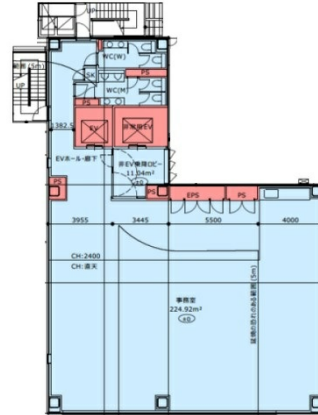

# CIRCLES中洲川端ビル 10階84.29坪

福岡県福岡市博多区下川端町164-1他

## 物件MAP

賃貸条件	
月額賃料	相談
坪数	84.29坪
坪単価	相談
共益費	252,870円
礼金	無し
敷金（保証金）	8ヶ月
階数	10階
入居可能日	2024年4月

ビル情報	
所在地	福岡県福岡市博多区下川端町164-1他
最寄り駅	福岡市営地下鉄空港線 中洲川端駅 徒歩3分 福岡市営地下鉄箱崎線 呉服町駅 徒歩8分 福岡市営地下鉄七隈線 櫛田神社前駅 徒歩10分 福岡市営地下鉄空港線 天神駅 徒歩11分 西鉄天神大牟田線 西鉄福岡（天神）駅 徒歩16分
エリア	呉服町・中洲エリア
竣工	2024年4月
耐震	新耐震基準
階数	地上14階
用途	事務所
構造	S造

設備情報	
エレベーター	2基
空調	個別空調
OAフロア	
基準階天井高	2,540mm
光ファイバー	有り
トイレ	男女別・室内
セキュリティ	有り
駐車場	有り