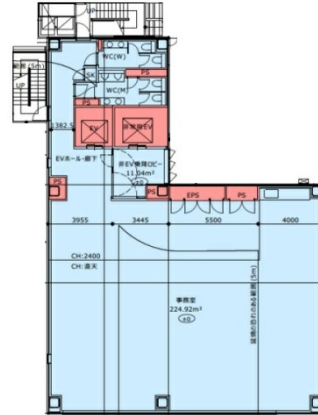

CIRCLES中洲川端ビル 10階84.29坪

福岡県福岡市博多区下川端町164-1他

物件MAP

賃貸条件	
月額賃料	相談
坪数	84.29坪
坪単価	相談
共益費	252,870円
礼金	無し
敷金（保証金）	8ヶ月
階数	10階
入居可能日	2024年4月

ビル情報	
所在地	福岡県福岡市博多区下川端町164-1他
最寄り駅	福岡市営地下鉄空港線 中洲川端駅 徒歩3分 福岡市営地下鉄箱崎線 呉服町駅 徒歩8分 福岡市営地下鉄七隈線 櫛田神社前駅 徒歩10分 福岡市営地下鉄空港線 天神駅 徒歩11分 西鉄天神大牟田線 西鉄福岡（天神）駅 徒歩16分
エリア	呉服町・中洲エリア
竣工	2024年4月
耐震	新耐震基準
階数	地上14階
用途	事務所
構造	S造

設備情報	
エレベーター	2基
空調	個別空調
OAフロア	
基準階天井高	2,540mm
光ファイバー	有り
トイレ	男女別・室内
セキュリティ	有り
駐車場	有り

事務所移転の簡単検索サイト **CIRCLES中洲川端ビル 10階84.29坪** 福岡県福岡市博多区下川端町164-1他

呉服町・中洲エリア（ビルID：0061205）の賃貸オフィス

貸事務所・レンタルオフィス・オフィス移転なら**QuickService**