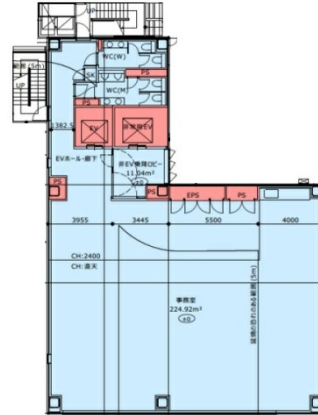

CIRCLES中洲川端ビル 8階84.29坪

福岡県福岡市博多区下川端町164-1他

物件MAP

賃貸条件	
月額賃料	相談
坪数	84.29坪
坪単価	相談
共益費	252,870円
礼金	無し
敷金（保証金）	8ヶ月
階数	8階
入居可能日	2024年4月

ビル情報	
所在地	福岡県福岡市博多区下川端町164-1他
最寄り駅	福岡市営地下鉄空港線 中洲川端駅 徒歩3分 福岡市営地下鉄箱崎線 呉服町駅 徒歩8分 福岡市営地下鉄七隈線 櫛田神社前駅 徒歩10分 福岡市営地下鉄空港線 天神駅 徒歩11分 西鉄天神大牟田線 西鉄福岡（天神）駅 徒歩16分
エリア	呉服町・中洲エリア
竣工	2024年4月
耐震	新耐震基準
階数	地上14階
用途	事務所
構造	S造

設備情報	
エレベーター	2基
空調	個別空調
OAフロア	
基準階天井高	2,540mm
光ファイバー	有り
トイレ	男女別・室内
セキュリティ	有り
駐車場	有り