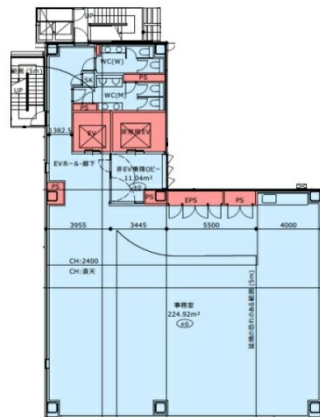

CIRCLES中洲川端ビル 8階84.29坪

福岡県福岡市博多区下川端町164-1他

物件MAP

賃貸条件	
月額賃料	相談
坪数	84.29坪
坪単価	相談
共益費	252,870円
礼金	無し
敷金（保証金）	8ヶ月
階数	8階
入居可能日	2024年4月

ビル情報	
所在地	福岡県福岡市博多区下川端町164-1他
最寄り駅	福岡市営地下鉄空港線 中洲川端駅 徒歩3分 福岡市営地下鉄箱崎線 呉服町駅 徒歩8分 福岡市営地下鉄七隈線 櫛田神社前駅 徒歩10分 福岡市営地下鉄空港線 天神駅 徒歩11分 西鉄天神大牟田線 西鉄福岡（天神）駅 徒歩16分
エリア	呉服町・中洲エリア
竣工	2024年4月
耐震	新耐震基準
階数	地上14階
用途	事務所
構造	S造

設備情報	
エレベーター	2基
空調	個別空調
OAフロア	
基準階天井高	2,540mm
光ファイバー	有り
トイレ	男女別・室内
セキュリティ	有り
駐車場	有り

事務所移転の簡単検索サイト **CIRCLES中洲川端ビル 8階84.29坪** 福岡県福岡市博多区下川端町164-1他

呉服町・中洲エリア（ビルID：0061205）の賃貸オフィス

貸事務所・レンタルオフィス・オフィス移転なら**QuickService**