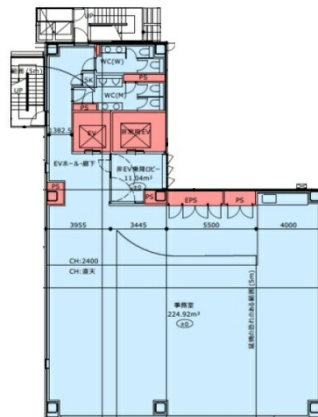

CIRCLES中洲川端ビル 6階84.29坪

福岡県福岡市博多区下川端町164-1他

物件MAP

賃貸条件	
月額賃料	相談
坪数	84.29坪
坪単価	相談
共益費	252,870円
礼金	無し
敷金（保証金）	8ヶ月
階数	6階
入居可能日	2024年4月

ビル情報	
所在地	福岡県福岡市博多区下川端町164-1他
最寄り駅	福岡市営地下鉄空港線 中洲川端駅 徒歩3分 福岡市営地下鉄箱崎線 呉服町駅 徒歩8分 福岡市営地下鉄七隈線 櫛田神社前駅 徒歩10分 福岡市営地下鉄空港線 天神駅 徒歩11分 西鉄天神大牟田線 西鉄福岡（天神）駅 徒歩16分
エリア	呉服町・中洲エリア
竣工	2024年4月
耐震	新耐震基準
階数	地上14階
用途	事務所
構造	S造

設備情報	
エレベーター	2基
空調	個別空調
OAフロア	
基準階天井高	2,540mm
光ファイバー	有り
トイレ	男女別・室内
セキュリティ	有り
駐車場	有り