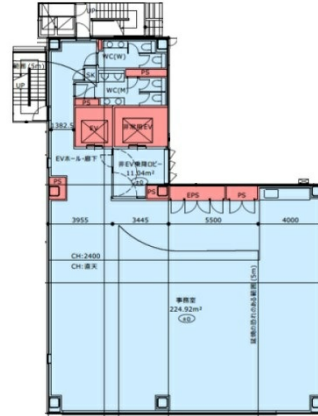

CIRCLES中洲川端ビル 6階84.29坪

福岡県福岡市博多区下川端町164-1他

物件MAP

賃貸条件	
月額賃料	相談
坪数	84.29坪
坪単価	相談
共益費	252,870円
礼金	無し
敷金（保証金）	8ヶ月
階数	6階
入居可能日	2024年4月

ビル情報	
所在地	福岡県福岡市博多区下川端町164-1他
最寄り駅	福岡市営地下鉄空港線 中洲川端駅 徒歩3分 福岡市営地下鉄箱崎線 呉服町駅 徒歩8分 福岡市営地下鉄七隈線 櫛田神社前駅 徒歩10分 福岡市営地下鉄空港線 天神駅 徒歩11分 西鉄天神大牟田線 西鉄福岡（天神）駅 徒歩16分
エリア	呉服町・中洲エリア
竣工	2024年4月
耐震	新耐震基準
階数	地上14階
用途	事務所
構造	S造

設備情報	
エレベーター	2基
空調	個別空調
OAフロア	
基準階天井高	2,540mm
光ファイバー	有り
トイレ	男女別・室内
セキュリティ	有り
駐車場	有り

事務所移転の簡単検索サイト

CIRCLES中洲川端ビル 6階84.29坪 福岡県福岡市博多区下川端町164-1他

呉服町・中洲エリア（ビルID：0061205）の賃貸オフィス

貸事務所・レンタルオフィス・オフィス移転なら**QuickService**