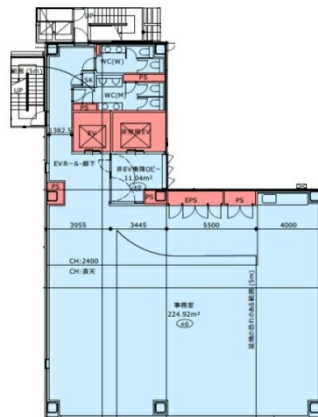

# CIRCLES中洲川端ビル 4階84.29坪

福岡県福岡市博多区下川端町164-1他

## 物件MAP

賃貸条件	
月額賃料	相談
坪数	84.29坪
坪単価	相談
共益費	252,870円
礼金	無し
敷金（保証金）	8ヶ月
階数	4階
入居可能日	2024年4月

ビル情報	
所在地	福岡県福岡市博多区下川端町164-1他
最寄り駅	福岡市営地下鉄空港線 中洲川端駅 徒歩3分 福岡市営地下鉄箱崎線 呉服町駅 徒歩8分 福岡市営地下鉄七隈線 櫛田神社前駅 徒歩10分 福岡市営地下鉄空港線 天神駅 徒歩11分 西鉄天神大牟田線 西鉄福岡（天神）駅 徒歩16分
エリア	呉服町・中洲エリア
竣工	2024年4月
耐震	新耐震基準
階数	地上14階
用途	事務所
構造	S造

設備情報	
エレベーター	2基
空調	個別空調
OAフロア	
基準階天井高	2,540mm
光ファイバー	有り
トイレ	男女別・室内
セキュリティ	有り
駐車場	有り