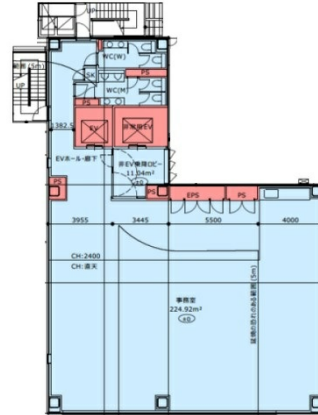

# CIRCLES中洲川端ビル 4階84.29坪

福岡県福岡市博多区下川端町164-1他

## 物件MAP

賃貸条件	
月額賃料	相談
坪数	84.29坪
坪単価	相談
共益費	252,870円
礼金	無し
敷金（保証金）	8ヶ月
階数	4階
入居可能日	2024年4月

ビル情報	
所在地	福岡県福岡市博多区下川端町164-1他
最寄り駅	福岡市営地下鉄空港線 中洲川端駅 徒歩3分 福岡市営地下鉄箱崎線 呉服町駅 徒歩8分 福岡市営地下鉄七隈線 櫛田神社前駅 徒歩10分 福岡市営地下鉄空港線 天神駅 徒歩11分 西鉄天神大牟田線 西鉄福岡（天神）駅 徒歩16分
エリア	呉服町・中洲エリア
竣工	2024年4月
耐震	新耐震基準
階数	地上14階
用途	事務所
構造	S造

設備情報	
エレベーター	2基
空調	個別空調
OAフロア	
基準階天井高	2,540mm
光ファイバー	有り
トイレ	男女別・室内
セキュリティ	有り
駐車場	有り

事務所移転の簡単検索サイト **CIRCLES中洲川端ビル 4階84.29坪** 福岡県福岡市博多区下川端町164-1他

呉服町・中洲エリア（ビルID：0061205）の賃貸オフィス

貸事務所・レンタルオフィス・オフィス移転なら**QuickService**