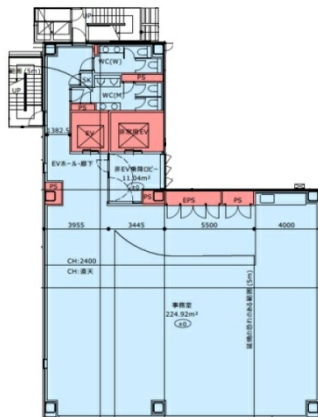

CIRCLES中洲川端ビル 2階84.29坪

福岡県福岡市博多区下川端町164-1他

物件MAP

賃貸条件	
月額賃料	相談
坪数	84.29坪
坪単価	相談
共益費	252,870円
礼金	無し
敷金（保証金）	8ヶ月
階数	2階
入居可能日	2024年4月

ビル情報	
所在地	福岡県福岡市博多区下川端町164-1他
最寄り駅	福岡市営地下鉄空港線 中洲川端駅 徒歩3分 福岡市営地下鉄箱崎線 呉服町駅 徒歩8分 福岡市営地下鉄七隈線 櫛田神社前駅 徒歩10分 福岡市営地下鉄空港線 天神駅 徒歩11分 西鉄天神大牟田線 西鉄福岡（天神）駅 徒歩16分
エリア	呉服町・中洲エリア
竣工	2024年4月
耐震	新耐震基準
階数	地上14階
用途	事務所
構造	S造

設備情報	
エレベーター	2基
空調	個別空調
OAフロア	
基準階天井高	2,540mm
光ファイバー	有り
トイレ	男女別・室内
セキュリティ	有り
駐車場	有り