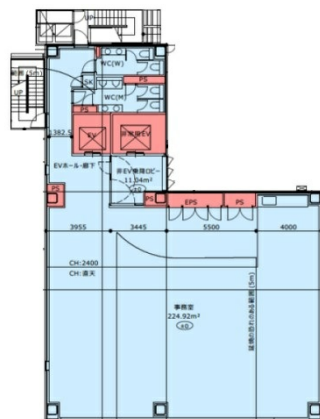

CIRCLES中洲川端ビル 2階84.29坪

福岡県福岡市博多区下川端町164-1他

物件MAP

賃貸条件	
月額賃料	相談
坪数	84.29坪
坪単価	相談
共益費	252,870円
礼金	無し
敷金（保証金）	8ヶ月
階数	2階
入居可能日	2024年4月

ビル情報	
所在地	福岡県福岡市博多区下川端町164-1他
最寄り駅	福岡市営地下鉄空港線 中洲川端駅 徒歩3分 福岡市営地下鉄箱崎線 呉服町駅 徒歩8分 福岡市営地下鉄七隈線 櫛田神社前駅 徒歩10分 福岡市営地下鉄空港線 天神駅 徒歩11分 西鉄天神大牟田線 西鉄福岡（天神）駅 徒歩16分
エリア	呉服町・中洲エリア
竣工	2024年4月
耐震	新耐震基準
階数	地上14階
用途	事務所
構造	S造

設備情報	
エレベーター	2基
空調	個別空調
OAフロア	
基準階天井高	2,540mm
光ファイバー	有り
トイレ	男女別・室内
セキュリティ	有り
駐車場	有り

事務所移転の簡単検索サイト **CIRCLES中洲川端ビル 2階84.29坪** 福岡県福岡市博多区下川端町164-1他

呉服町・中洲エリア（ビルID：0061205）の賃貸オフィス

貸事務所・レンタルオフィス・オフィス移転なら**QuickService**