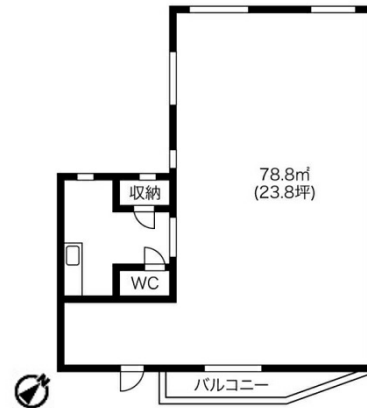

SHG吹上ビル 3階23.8坪

愛知県名古屋市千種区名古屋市千種区

物件MAP

賃貸条件	
月額賃料	132,000円 (税別)
坪数	23.8坪
坪単価	5,546円 (税別)
共益費	5,454円
礼金	無し
敷金 (保証金)	4ヶ月
階数	3階 (1フロア)
入居可能日	即日

ビル情報	
所在地	愛知県名古屋市千種区名古屋市千種区
最寄り駅	名古屋市営地下鉄桜通線 吹上駅 徒歩8分
エリア	千種・今池エリア
竣工	1991年8月
耐震	新耐震基準
階数	地上階
用途	事務所
構造	S造

設備情報	
エレベーター	
空調	個別空調
OAフロア	OAフロア
基準階天井高	
光ファイバー	
トイレ	男女共用・室内
セキュリティ	
駐車場	無し