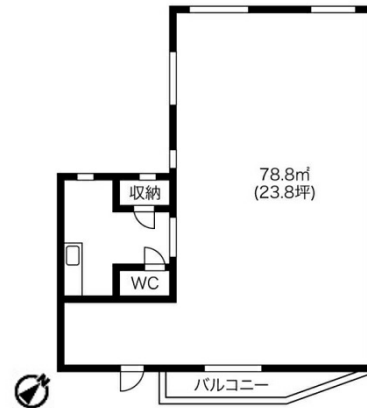

SHG吹上ビル 3階23.8坪

愛知県名古屋市千種区名古屋市千種区

物件MAP

賃貸条件	
月額賃料	132,000円（税別）
坪数	23.8坪
坪単価	5,546円（税別）
共益費	5,454円
礼金	無し
敷金（保証金）	4ヶ月
階数	3階（1フロア）
入居可能日	即日

ビル情報	
所在地	愛知県名古屋市千種区名古屋市千種区
最寄り駅	名古屋市営地下鉄桜通線 吹上駅 徒歩8分
エリア	千種・今池エリア
竣工	1991年8月
耐震	新耐震基準
階数	地上階
用途	事務所
構造	S造

設備情報	
エレベーター	
空調	個別空調
OAフロア	OAフロア
基準階天井高	
光ファイバー	
トイレ	男女共用・室内
セキュリティ	
駐車場	無し

事務所移転の簡単検索サイト

Quick Service

クイックサービス

SHG吹上ビル 3階23.8坪 愛知県名古屋市千種区名古屋市千種区

千種・今池エリア（ビルID：0061204）の賃貸オフィス

貸事務所・レンタルオフィス・オフィス移転ならQuickService