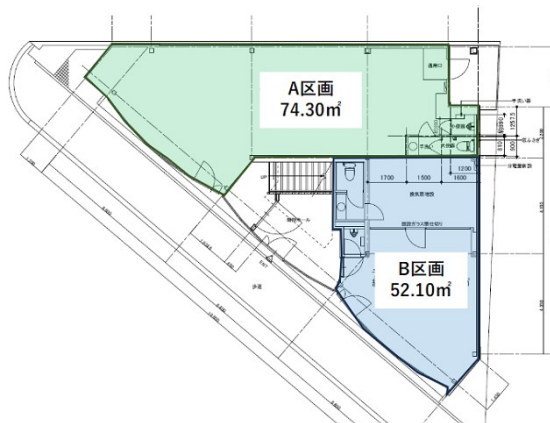

赤坂CATビル 1階22.48坪

福岡県福岡市中央区赤坂2-4-11

物件MAP

賃貸条件	
月額賃料	404,640円 (税別)
坪数	22.48坪
坪単価	18,000円 (税別)
共益費	賃料に含む
礼金	無し
敷金 (保証金)	8ヶ月
階数	1階 (A)
入居可能日	相談

ビル情報	
所在地	福岡県福岡市中央区赤坂2-4-11
最寄り駅	福岡市営地下鉄七隈線 桜坂駅 徒歩13分 福岡市営地下鉄空港線 赤坂駅 徒歩14分 福岡市営地下鉄空港線 大濠公園駅 徒歩17分 福岡市営地下鉄七隈線 薬院大通駅 徒歩17分
エリア	天神・赤坂エリア
竣工	1984年4月
耐震	新耐震基準
階数	地上2階
用途	事務所/店舗
構造	S造