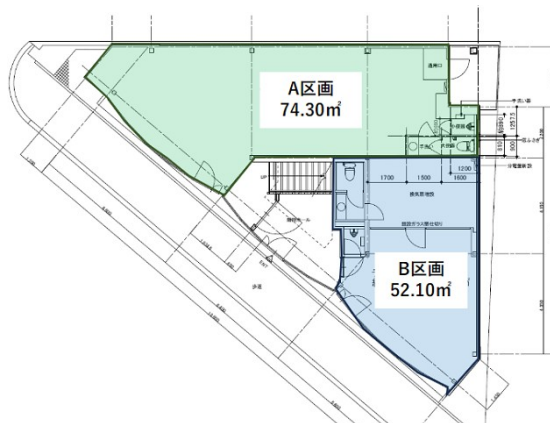

# 赤坂CATビル 1階22.48坪

福岡県福岡市中央区赤坂2-4-11

## 物件MAP

賃貸条件	
月額賃料	404,640円 (税別)
坪数	22.48坪
坪単価	18,000円 (税別)
共益費	賃料に含む
礼金	無し
敷金 (保証金)	8ヶ月
階数	1階 (A)
入居可能日	相談

ビル情報	
所在地	福岡県福岡市中央区赤坂2-4-11
最寄り駅	福岡市営地下鉄七隈線 桜坂駅 徒歩13分 福岡市営地下鉄空港線 赤坂駅 徒歩14分 福岡市営地下鉄空港線 大濠公園駅 徒歩17分 福岡市営地下鉄七隈線 薬院大通駅 徒歩17分
エリア	天神・赤坂エリア
竣工	1984年4月
耐震	新耐震基準
階数	地上2階
用途	事務所/店舗
構造	S造

設備情報	
エレベーター	
空調	個別空調
OAフロア	Pタイル
基準階天井高	
光ファイバー	
トイレ	男女共用・室内
セキュリティ	
駐車場	

事務所移転の簡単検索サイト

Quick Service

クイックサービス

赤坂CATビル 1階22.48坪 福岡県福岡市中央区赤坂2-4-11

天神・赤坂エリア (ビルID: 0061194) の賃貸オフィス

貸事務所・レンタルオフィス・オフィス移転ならQuickService