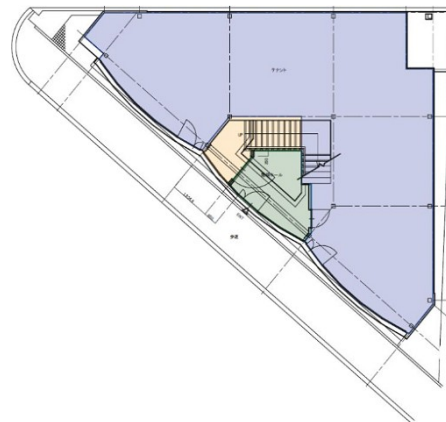

# 赤坂CATビル 1階38.31坪

福岡県福岡市中央区赤坂2-4-11

## 物件MAP

賃貸条件	
月額賃料	689,580円（税別）
坪数	38.31坪
坪単価	18,000円（税別）
共益費	賃料に含む
礼金	無し
敷金（保証金）	8ヶ月
階数	1階（申込有）
入居可能日	即日

ビル情報	
所在地	福岡県福岡市中央区赤坂2-4-11
最寄り駅	福岡市営地下鉄七隈線 桜坂駅 徒歩13分 福岡市営地下鉄空港線 赤坂駅 徒歩14分 福岡市営地下鉄空港線 大濠公園駅 徒歩17分 福岡市営地下鉄七隈線 薬院大通駅 徒歩17分
エリア	天神・赤坂エリア
竣工	1984年4月
耐震	新耐震基準
階数	地上2階
用途	事務所/店舗
構造	S造