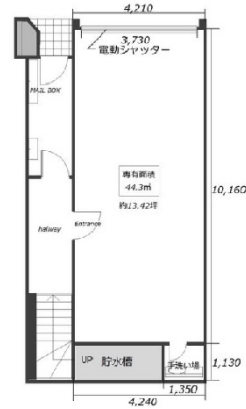

KONA TENMABASHI 1階13.4坪

大阪府大阪市北区天満1-3-14

物件MAP

賃貸条件	
月額賃料	264,000円 (税別)
坪数	13.4坪
坪単価	19,701円 (税別)
共益費	賃料に含む
礼金	2ヶ月
敷金 (保証金)	0円
階数	1階
入居可能日	即日

ビル情報	
所在地	大阪府大阪市北区天満1-3-14
最寄り駅	大阪メトロ谷町線 天満橋駅 徒歩6分
エリア	南森町・天満エリア
竣工	1993年3月
耐震	新耐震基準
階数	地上階
用途	店舗
構造	S造

設備情報	
エレベーター	
空調	個別空調
OAフロア	スケルトン
基準階天井高	
光ファイバー	
トイレ	無し
セキュリティ	
駐車場	