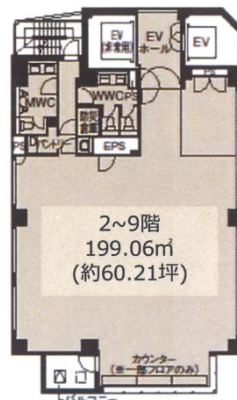

CIRCLES神田駅前 5階60.21坪

東京都千代田区神田鍛冶町2-7-14

物件MAP

賃貸条件	
坪数	60.21坪
階数	5階
入居可能日	

ビル情報	
所在地	東京都千代田区神田鍛冶町2-7-14
最寄り駅	JR山手線 神田駅 徒歩1分 JR総武本線 新日本橋駅 徒歩6分 都営新宿線 岩本町駅 徒歩7分 東京メトロ丸ノ内線 淡路町駅 徒歩8分 都営新宿線 小川町駅 徒歩8分
エリア	神田・小川町エリア
竣工	2023年12月
耐震	新耐震基準
階数	地上13階
用途	事務所
構造	S造

設備情報	
エレベーター	2基
空調	個別空調
OAフロア	OAフロア
基準階天井高	3,400mm
光ファイバー	有り
トイレ	男女別・室内
セキュリティ	有り
駐車場	有り

CIRCLES神田駅前 5階60.21坪 東京都千代田区神田鍛冶町2-7-14

神田・小川町エリア (ビルID: 0061177) の賃貸オフィス

貸事務所・レンタルオフィス・オフィス移転ならQuickService

物件詳細はこちらから