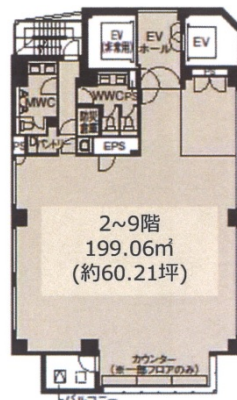

# CIRCLES神田駅前 4階60.21坪

東京都千代田区神田鍛冶町2-7-14

## 物件MAP

賃貸条件	
月額賃料	相談
坪数	60.21坪
坪単価	相談
共益費	賃料に含む
礼金	無し
敷金（保証金）	6ヶ月
階数	4階（検討有）
入居可能日	即日

ビル情報	
所在地	東京都千代田区神田鍛冶町2-7-14
最寄り駅	JR山手線 神田駅 徒歩1分 JR総武本線 新日本橋駅 徒歩6分 都営新宿線 岩本町駅 徒歩7分 東京メトロ丸ノ内線 淡路町駅 徒歩8分 都営新宿線 小川町駅 徒歩8分
エリア	神田・小川町エリア
竣工	2023年12月
耐震	新耐震基準
階数	地上13階
用途	事務所
構造	S造

設備情報	
エレベーター	2基
空調	個別空調
OAフロア	OAフロア
基準階天井高	3,400mm
光ファイバー	有り
トイレ	男女別・室内
セキュリティ	有り
駐車場	有り