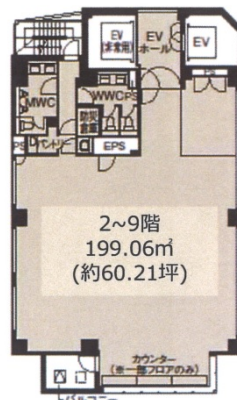

# CIRCLES神田駅前 4階60.21坪

東京都千代田区神田鍛冶町2-7-14

## 物件MAP

賃貸条件	
月額賃料	相談
坪数	60.21坪
坪単価	相談
共益費	賃料に含む
礼金	無し
敷金（保証金）	6ヶ月
階数	4階（検討有）
入居可能日	即日

ビル情報	
所在地	東京都千代田区神田鍛冶町2-7-14
最寄り駅	JR山手線 神田駅 徒歩1分 JR総武本線 新日本橋駅 徒歩6分 都営新宿線 岩本町駅 徒歩7分 東京メトロ丸ノ内線 淡路町駅 徒歩8分 都営新宿線 小川町駅 徒歩8分
エリア	神田・小川町エリア
竣工	2023年12月
耐震	新耐震基準
階数	地上13階
用途	事務所
構造	S造

設備情報	
エレベーター	2基
空調	個別空調
OAフロア	OAフロア
基準階天井高	3,400mm
光ファイバー	有り
トイレ	男女別・室内
セキュリティ	有り
駐車場	有り

事務所移転の簡単検索サイト **CIRCLES神田駅前 4階60.21坪** 東京都千代田区神田鍛冶町2-7-14

神田・小川町エリア（ビルID：0061177）の賃貸オフィス

貸事務所・レンタルオフィス・オフィス移転なら**QuickService**