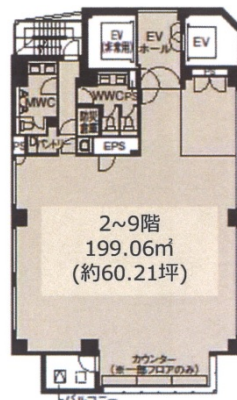

CIRCLES神田駅前 2階60.21坪

東京都千代田区神田鍛冶町2-7-14

物件MAP

賃貸条件	
月額賃料	相談
坪数	60.21坪
坪単価	相談
共益費	賃料に含む
礼金	無し
敷金（保証金）	6ヶ月
階数	2階
入居可能日	即日

ビル情報	
所在地	東京都千代田区神田鍛冶町2-7-14
最寄り駅	JR山手線 神田駅 徒歩1分 JR総武本線 新日本橋駅 徒歩6分 都営新宿線 岩本町駅 徒歩7分 東京メトロ丸ノ内線 淡路町駅 徒歩8分 都営新宿線 小川町駅 徒歩8分
エリア	神田・小川町エリア
竣工	2023年12月
耐震	新耐震基準
階数	地上13階
用途	事務所
構造	S造

設備情報	
エレベーター	2基
空調	個別空調
OAフロア	OAフロア
基準階天井高	3,400mm
光ファイバー	有り
トイレ	男女別・室内
セキュリティ	有り
駐車場	有り