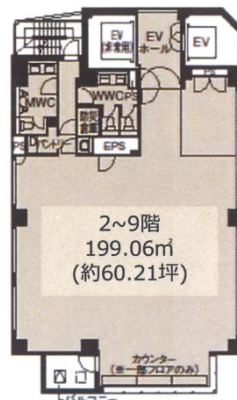

CIRCLES神田駅前 2階60.21坪

東京都千代田区神田鍛冶町2-7-14

物件MAP

賃貸条件	
月額賃料	相談
坪数	60.21坪
坪単価	相談
共益費	賃料に含む
礼金	無し
敷金（保証金）	6ヶ月
階数	2階
入居可能日	即日

ビル情報	
所在地	東京都千代田区神田鍛冶町2-7-14
最寄り駅	JR山手線 神田駅 徒歩1分 JR総武本線 新日本橋駅 徒歩6分 都営新宿線 岩本町駅 徒歩7分 東京メトロ丸ノ内線 淡路町駅 徒歩8分 都営新宿線 小川町駅 徒歩8分
エリア	神田・小川町エリア
竣工	2023年12月
耐震	新耐震基準
階数	地上13階
用途	事務所
構造	S造

設備情報	
エレベーター	2基
空調	個別空調
OAフロア	OAフロア
基準階天井高	3,400mm
光ファイバー	有り
トイレ	男女別・室内
セキュリティ	有り
駐車場	有り

事務所移転の簡単検索サイト **CIRCLES神田駅前 2階60.21坪** 東京都千代田区神田鍛冶町2-7-14

神田・小川町エリア（ビルID：0061177）の賃貸オフィス

貸事務所・レンタルオフィス・オフィス移転なら**QuickService**