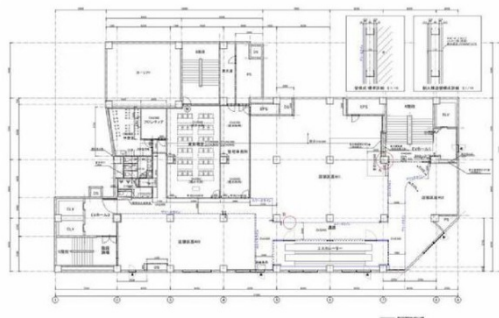

赤羽第一葉山ビル (赤羽METS)

東京都北区赤羽1-7-9

4階15.76坪

物件MAP

賃貸条件	
月額賃料	283,860円 (税別)
坪数	15.76坪
坪単価	18,011円 (税別)
共益費	55,194円
礼金	1ヶ月
敷金 (保証金)	10ヶ月
階数	4階 (402申込有)
入居可能日	即日
ビル情報	
所在地	東京都北区赤羽1-7-9
最寄り駅	JR埼京線 赤羽駅 徒歩3分 東京メトロ南北線 赤羽岩淵駅 徒歩7分
エリア	その他東京
竣工	1966年2月
耐震	新耐震基準
階数	地上9階 地下2階
用途	店舗
構造	SRC造
設備情報	
エレベーター	1基
空調	
OAフロア	
基準階天井高	
光ファイバー	
トイレ	
セキュリティ	
駐車場	有り