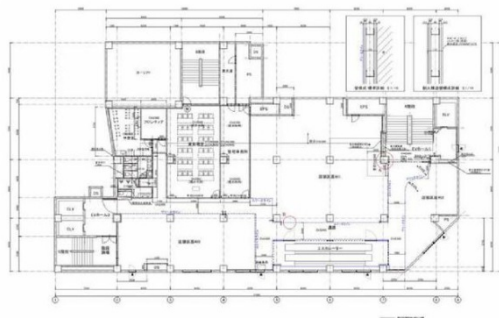

赤羽第一葉山ビル（赤羽METS） 4階15.76坪

東京都北区赤羽1-7-9

物件MAP

賃貸条件	
月額賃料	283,860円（税別）
坪数	15.76坪
坪単価	18,011円（税別）
共益費	55,194円
礼金	1ヶ月
敷金（保証金）	10ヶ月
階数	4階（402申込有）
入居可能日	即日

ビル情報	
所在地	東京都北区赤羽1-7-9
最寄り駅	JR埼京線 赤羽駅 徒歩3分 東京メトロ南北線 赤羽岩淵駅 徒歩7分
エリア	その他東京
竣工	1966年2月
耐震	新耐震基準
階数	地上9階 地下2階
用途	店舗
構造	SRC造

設備情報	
エレベーター	1基
空調	
OAフロア	
基準階天井高	
光ファイバー	
トイレ	
セキュリティ	
駐車場	有り

赤羽第一葉山ビル（赤羽METS） 4階15.76坪 東京都北区赤羽1-7-9

その他東京（ビルID：0061153）の賃貸オフィス

貸事務所・レンタルオフィス・オフィス移転ならQuickService

物件詳細はこちらから

0120-55-2620

【受付時間】平日9:30~18:30