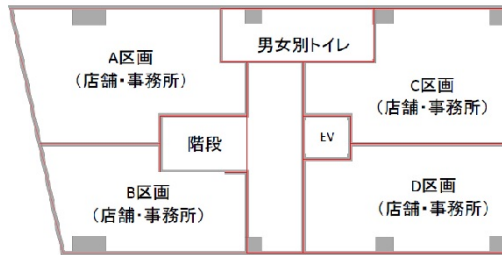

# BEARE元町駅前ビル 5階10.94坪

兵庫県神戸市中央区元町1-14-13

## 物件MAP

賃貸条件	
月額賃料	98,460円 (税別)
坪数	10.94坪
坪単価	9,000円 (税別)
共益費	10,940円
礼金	2ヶ月
敷金 (保証金)	1ヶ月
階数	5階 (D)
入居可能日	即日

ビル情報	
所在地	兵庫県神戸市中央区元町1-14-13
最寄り駅	JR東海道本線 元町駅 徒歩1分 阪神本線 元町駅 徒歩1分
エリア	三宮・元町・神戸駅エリア
竣工	1972年
耐震	旧耐震基準
階数	地上6階
用途	事務所/店舗
構造	RC造