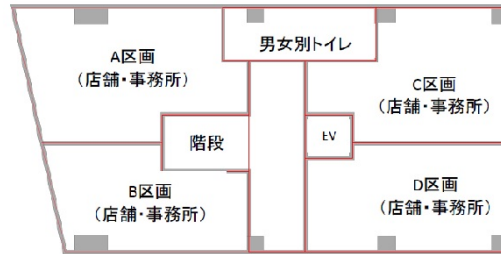

# BEARE元町駅前ビル 5階11.55坪

兵庫県神戸市中央区元町1-14-13