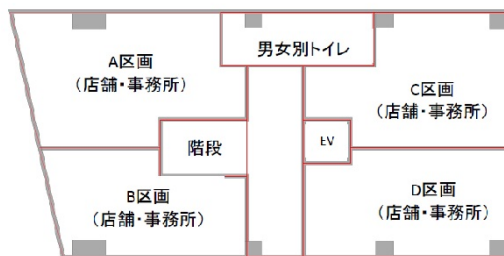

BEARE元町駅前ビル 5階9.24坪

兵庫県神戸市中央区元町1-14-13

物件MAP

賃貸条件	
月額賃料	83,160円 (税別)
坪数	9.24坪
坪単価	9,000円 (税別)
共益費	9,240円
礼金	2ヶ月
敷金 (保証金)	1ヶ月
階数	5階 (B)
入居可能日	即日

ビル情報	
所在地	兵庫県神戸市中央区元町1-14-13
最寄り駅	JR東海道本線 元町駅 徒歩1分 阪神本線 元町駅 徒歩1分
エリア	三宮・元町・神戸駅エリア
竣工	1972年
耐震	旧耐震基準
階数	地上6階
用途	事務所/店舗
構造	RC造