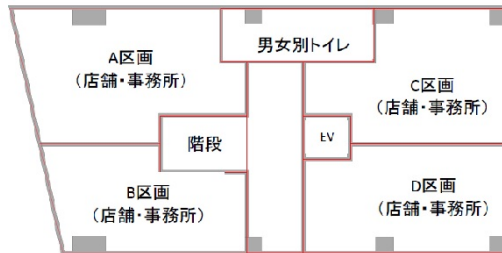

BEARE元町駅前ビル 5階9.24坪

兵庫県神戸市中央区元町1-14-13

物件MAP

賃貸条件	
月額賃料	83,160円 (税別)
坪数	9.24坪
坪単価	9,000円 (税別)
共益費	9,240円
礼金	2ヶ月
敷金 (保証金)	1ヶ月
階数	5階 (B)
入居可能日	即日

ビル情報	
所在地	兵庫県神戸市中央区元町1-14-13
最寄り駅	JR東海道本線 元町駅 徒歩1分 阪神本線 元町駅 徒歩1分
エリア	三宮・元町・神戸駅エリア
竣工	1972年
耐震	旧耐震基準
階数	地上6階
用途	事務所/店舗
構造	RC造

設備情報	
エレベーター	1基
空調	個別空調
OAフロア	
基準階天井高	
光ファイバー	
トイレ	男女別・室外
セキュリティ	
駐車場	無し

BEARE元町駅前ビル 5階9.24坪 兵庫県神戸市中央区元町1-14-13

三宮・元町・神戸駅エリア (ビルID: 0061113) の賃貸オフィス

貸事務所・レンタルオフィス・オフィス移転ならQuickService

物件詳細はこちらから

0120-55-2620