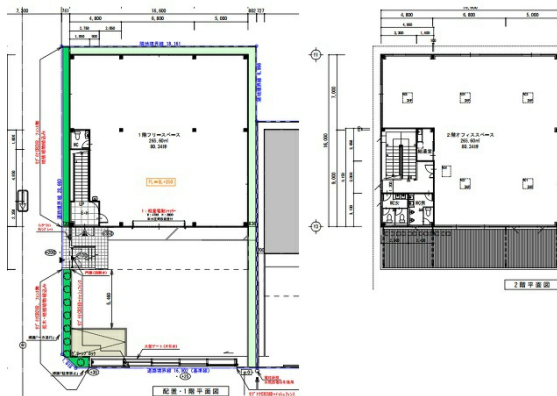

## 物件MAP

賃貸条件	
月額賃料	1,620,000円 (税別)
坪数	160.68坪
坪単価	10,082円 (税別)
共益費	賃料に含む
礼金	無し
敷金 (保証金)	10ヶ月
階数	1階 (1-2F)
入居可能日	即日

ビル情報	
所在地	愛知県名古屋市中川区三ツ池町2-20
最寄り駅	近鉄名古屋線 黄金駅 徒歩7分
エリア	その他愛知
竣工	2024年2月
耐震	新耐震基準
階数	地上2階
用途	事務所/倉庫・工場
構造	S造

設備情報	
エレベーター	
空調	個別空調
OAフロア	その他
基準階天井高	2,700mm
光ファイバー	
トイレ	
セキュリティ	
駐車場	