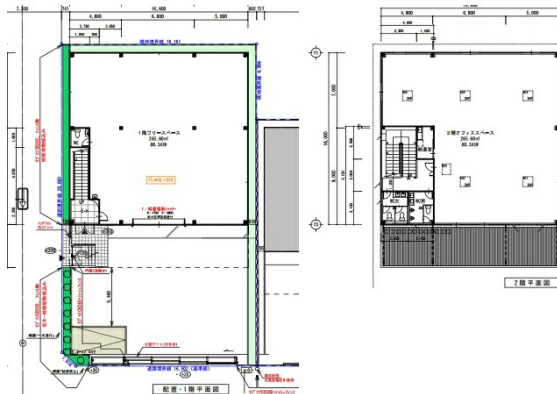

## 物件MAP

賃貸条件	
月額賃料	1,620,000円 (税別)
坪数	160.68坪
坪単価	10,082円 (税別)
共益費	賃料に含む
礼金	無し
敷金 (保証金)	10ヶ月
階数	1階 (1-2F)
入居可能日	即日

ビル情報	
所在地	愛知県名古屋市中川区三ツ池町2-20
最寄り駅	近鉄名古屋線 黄金駅 徒歩7分
エリア	その他愛知
竣工	2024年2月
耐震	新耐震基準
階数	地上2階
用途	事務所/倉庫・工場
構造	S造