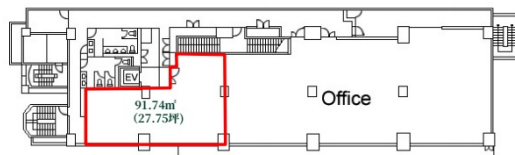

プレミスト泉中央駅前 2階27.75坪

宮城県仙台市泉区中央1-16-1

物件MAP

賃貸条件	
月額賃料	相談
坪数	27.75坪
坪単価	相談
共益費	賃料に含む
礼金	無し
敷金（保証金）	12ヶ月
階数	2階
入居可能日	即日

ビル情報	
所在地	宮城県仙台市泉区中央1-16-1
最寄り駅	仙台市営地下鉄南北線 泉中央駅 徒歩1分
エリア	その他宮城
竣工	2014年3月
耐震	新耐震基準
階数	地上14階 地下1階
用途	事務所
構造	RC造

設備情報	
エレベーター	1基
空調	個別空調
OAフロア	OAフロア
基準階天井高	2,600mm
光ファイバー	有り
トイレ	男女別・室外
セキュリティ	有り
駐車場	無し