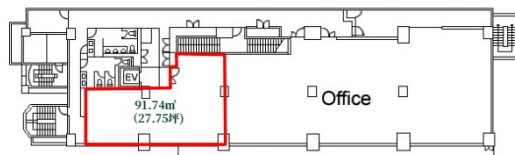

プレミスト泉中央駅前 2階27.75坪

宮城県仙台市泉区中央1-16-1

物件MAP

賃貸条件	
月額賃料	相談
坪数	27.75坪
坪単価	相談
共益費	賃料に含む
礼金	無し
敷金（保証金）	12ヶ月
階数	2階
入居可能日	即日

ビル情報	
所在地	宮城県仙台市泉区中央1-16-1
最寄り駅	仙台市営地下鉄南北線 泉中央駅 徒歩1分
エリア	その他宮城
竣工	2014年3月
耐震	新耐震基準
階数	地上14階 地下1階
用途	事務所
構造	RC造

設備情報	
エレベーター	1基
空調	個別空調
OAフロア	OAフロア
基準階天井高	2,600mm
光ファイバー	有り
トイレ	男女別・室外
セキュリティ	有り
駐車場	無し

プレミスト泉中央駅前 2階27.75坪 宮城県仙台市泉区中央1-16-1

その他宮城（ビルID：0061074）の賃貸オフィス

貸事務所・レンタルオフィス・オフィス移転ならQuickService

物件詳細はこちらから

 0120-55-2620