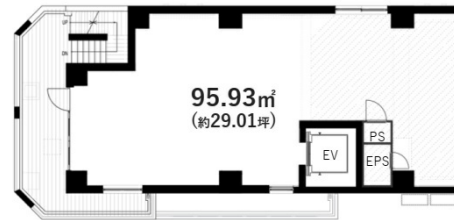

THE CITY 麻布十番 EAST 4階29.01坪

東京都港区東麻布3-6-11

物件MAP

賃貸条件	
坪数	29.01坪
階数	4階
入居可能日	
ビル情報	
所在地	東京都港区東麻布3-6-11
最寄り駅	東京メトロ南北線 麻布十番駅 徒歩2分 都営大江戸線 麻布十番駅 徒歩2分 都営大江戸線 赤羽橋駅 徒歩6分
エリア	赤坂・青山・六本木エリア
竣工	2023年6月
耐震	新耐震基準
階数	地上5階
用途	事務所/店舗
構造	RC造
設備情報	
エレベーター	1基
空調	無し
OAフロア	スケルトン
基準階天井高	
光ファイバー	
トイレ	無し
セキュリティ	
駐車場	