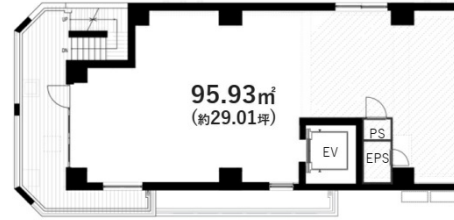

THE CITY 麻布十番 EAST 4階29.01坪

東京都港区東麻布3-6-11

物件MAP

賃貸条件	
坪数	29.01坪
階数	4階
入居可能日	
ビル情報	
所在地	東京都港区東麻布3-6-11
最寄り駅	東京メトロ南北線 麻布十番駅 徒歩2分 都営大江戸線 麻布十番駅 徒歩2分 都営大江戸線 赤羽橋駅 徒歩6分
エリア	赤坂・青山・六本木エリア
竣工	2023年6月
耐震	新耐震基準
階数	地上5階
用途	事務所/店舗
構造	RC造
設備情報	
エレベーター	1基
空調	無し
OAフロア	スケルトン
基準階天井高	
光ファイバー	
トイレ	無し
セキュリティ	
駐車場	