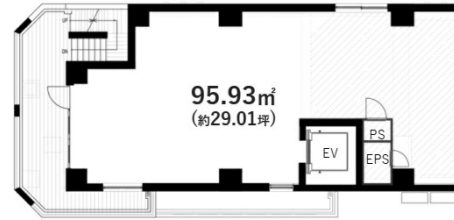

# THE CITY 麻布十番 EAST 3階29.01坪

東京都港区東麻布3-6-11

物件MAP

賃貸条件	
坪数	29.01坪
階数	3階
入居可能日	
ビル情報	
所在地	東京都港区東麻布3-6-11
最寄り駅	東京メトロ南北線 麻布十番駅 徒歩2分 都営大江戸線 麻布十番駅 徒歩2分 都営大江戸線 赤羽橋駅 徒歩6分
エリア	赤坂・青山・六本木エリア
竣工	2023年6月
耐震	新耐震基準
階数	地上5階
用途	事務所/店舗
構造	RC造
設備情報	
エレベーター	1基
空調	無し
OAフロア	スケルトン
基準階天井高	
光ファイバー	
トイレ	無し
セキュリティ	
駐車場	