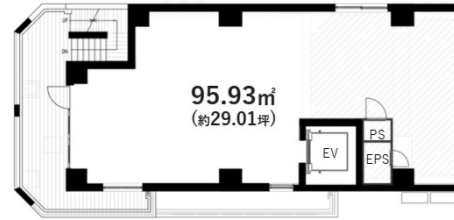

THE CITY 麻布十番 EAST 3階29.01坪

東京都港区東麻布3-6-11

物件MAP

賃貸条件	
坪数	29.01坪
階数	3階
入居可能日	
ビル情報	
所在地	東京都港区東麻布3-6-11
最寄り駅	東京メトロ南北線 麻布十番駅 徒歩2分 都営大江戸線 麻布十番駅 徒歩2分 都営大江戸線 赤羽橋駅 徒歩6分
エリア	赤坂・青山・六本木エリア
竣工	2023年6月
耐震	新耐震基準
階数	地上5階
用途	事務所/店舗
構造	RC造
設備情報	
エレベーター	1基
空調	無し
OAフロア	スケルトン
基準階天井高	
光ファイバー	
トイレ	無し
セキュリティ	
駐車場	