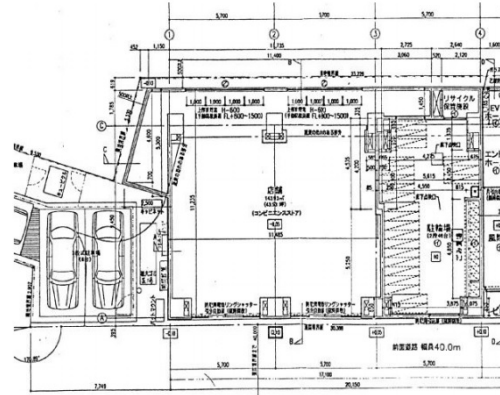

# エクセリア中野坂上 1階43.53坪

東京都中野区本町1-25-10

No Image

## 物件MAP

| 賃貸条件     |                 |
|----------|-----------------|
| 月額賃料     | 1,001,190円 (税別) |
| 坪数       | 43.53坪          |
| 坪単価      | 23,000円 (税別)    |
| 共益費      | 賃料に含む           |
| 礼金       | 1ヶ月             |
| 敷金 (保証金) | 6ヶ月             |
| 階数       | 1階              |
| 入居可能日    | 即日              |

| ビル情報 |   |
|------|---|
| 所在地  | 東京都中野区本町1-25-10                           |
| 最寄り駅 | 東京メトロ丸ノ内線 中野坂上駅 徒歩2分<br>都営大江戸線 中野坂上駅 徒歩2分 |
| エリア  | その他東京                                     |
| 竣工   | 2000年5月                                   |
| 耐震   | 新耐震基準                                     |
| 階数   | 地上9階                                      |
| 用途   | 店舗  |
| 構造   | RC造                                       |