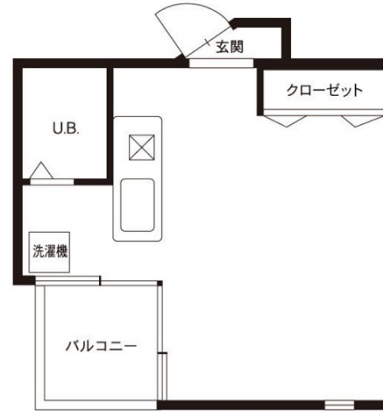

A2ビル 3階6.95坪

愛知県名古屋市天白区平針2-1111

物件MAP

賃貸条件	
月額賃料	58,000円（税別）
坪数	6.95坪
坪単価	8,345円（税別）
共益費	8,000円
礼金	無し
敷金（保証金）	無し
階数	3階（308）
入居可能日	2024年4月

ビル情報	
所在地	愛知県名古屋市天白区平針2-1111
最寄り駅	名古屋市営地下鉄鶴舞線 平針駅 徒歩3分
エリア	天白区エリア
竣工	1994年3月
耐震	新耐震基準
階数	地上6階
用途	事務所/店舗
構造	RC造

設備情報	
エレベーター	1基
空調	個別空調
OAフロア	その他
基準階天井高	
光ファイバー	
トイレ	男女共用・室内
セキュリティ	
駐車場	有り