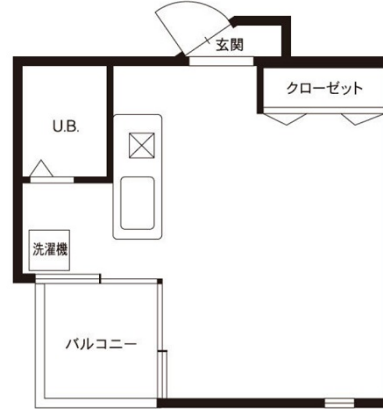

A2ビル 3階6.95坪

愛知県名古屋市天白区平針2-1111

物件MAP

賃貸条件	
月額賃料	58,000円（税別）
坪数	6.95坪
坪単価	8,345円（税別）
共益費	8,000円
礼金	無し
敷金（保証金）	無し
階数	3階（308）
入居可能日	2024年4月

ビル情報	
所在地	愛知県名古屋市天白区平針2-1111
最寄り駅	名古屋市営地下鉄鶴舞線 平針駅 徒歩3分
エリア	天白区エリア
竣工	1994年3月
耐震	新耐震基準
階数	地上6階
用途	事務所/店舗
構造	RC造

設備情報	
エレベーター	1基
空調	個別空調
OAフロア	その他
基準階天井高	
光ファイバー	
トイレ	男女共用・室内
セキュリティ	
駐車場	有り

事務所移転の簡単検索サイト

Quick Service

クイックサービス

A2ビル 3階6.95坪 愛知県名古屋市天白区平針2-1111

天白区エリア（ビルID：0061019）の賃貸オフィス

貸事務所・レンタルオフィス・オフィス移転なら**QuickService**