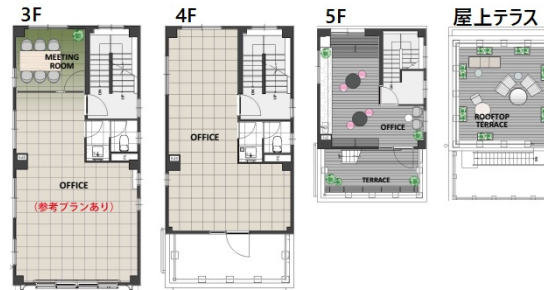

gran+KINSHICHO (グラン・プラス錦糸町)

3階43.25坪

東京都墨田区錦糸4-5-3

物件MAP

賃貸条件	
月額賃料	904,545円 (税別)
坪数	43.25坪
坪単価	20,914円 (税別)
共益費	無し
礼金	無し
敷金 (保証金)	3ヶ月
階数	3階 (B区画3F~5F)
入居可能日	即日

ビル情報	
所在地	東京都墨田区錦糸4-5-3
最寄り駅	JR中央・総武線 錦糸町駅 徒歩2分 東京メトロ半蔵門線 錦糸町駅 徒歩2分
エリア	その他東京
竣工	1986年1月
耐震	新耐震基準
階数	地上5階
用途	事務所/店舗
構造	S造

設備情報	
エレベーター	
空調	個別空調
OAフロア	
基準階天井高	
光ファイバー	有り
トイレ	男女別・室内
セキュリティ	有り
駐車場	無し