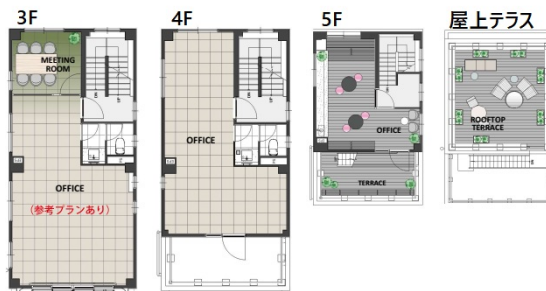

gran+KINSHICHO (グラン・プラス錦糸町)

3階43.25坪

東京都墨田区錦糸4-5-3

物件MAP

賃貸条件	
月額賃料	904,545円 (税別)
坪数	43.25坪
坪単価	20,914円 (税別)
共益費	無し
礼金	無し
敷金 (保証金)	3ヶ月
階数	3階 (B区画3F~5F)
入居可能日	即日

ビル情報	
所在地	東京都墨田区錦糸4-5-3
最寄り駅	JR中央・総武線 錦糸町駅 徒歩2分 東京メトロ半蔵門線 錦糸町駅 徒歩2分
エリア	その他東京
竣工	1986年1月
耐震	新耐震基準
階数	地上5階
用途	事務所/店舗
構造	S造

設備情報	
エレベーター	
空調	個別空調
OAフロア	
基準階天井高	
光ファイバー	有り
トイレ	男女別・室内
セキュリティ	有り
駐車場	無し

事務所移転の簡単検索サイト

Quick Service

クイックサービス

gran+KINSHICHO (グラン・プラス錦糸町)

3階43.25坪

東京都墨田区錦糸4-5-3

その他東京 (ビルID: 0060988) の賃貸オフィス