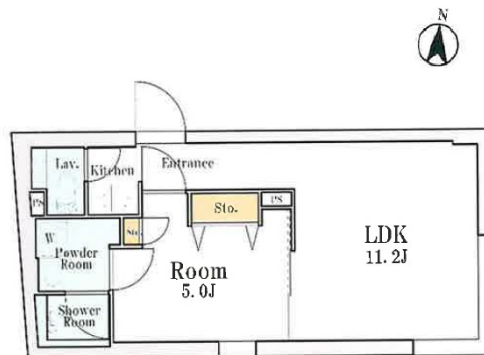

LEGALANDBiz原宿 4階10.06坪

東京都渋谷区千駄ヶ谷3-5-15

物件MAP

賃貸条件	
月額賃料	253,000円 (税別)
坪数	10.06坪
坪単価	25,149円 (税別)
共益費	無し
礼金	無し
敷金 (保証金)	1ヶ月
階数	4階 (402)
入居可能日	即日

ビル情報	
所在地	東京都渋谷区千駄ヶ谷3-5-15
最寄り駅	東京メトロ副都心線 北参道駅 徒歩6分 JR山手線 原宿駅 徒歩7分
エリア	原宿・代々木・初台エリア
竣工	2021年12月
耐震	新耐震基準
階数	地上5階 地下2階
用途	事務所
構造	RC造

設備情報	
エレベーター	1基
空調	個別空調
OAフロア	
基準階天井高	
光ファイバー	有り
トイレ	男女共用・室内
セキュリティ	有り
駐車場	無し