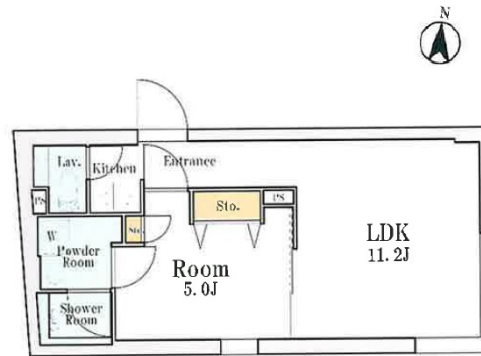

LEGALANDBiz原宿 4階10.06坪

東京都渋谷区千駄ヶ谷3-5-15

賃貸条件	
月額賃料	253,000円 (税別)
坪数	10.06坪
坪単価	25,149円 (税別)
共益費	無し
礼金	無し
敷金 (保証金)	1ヶ月
階数	4階 (402)
入居可能日	即日

ビル情報	
所在地	東京都渋谷区千駄ヶ谷3-5-15
最寄り駅	東京メトロ副都心線 北参道駅 徒歩6分 JR山手線 原宿駅 徒歩7分
エリア	原宿・代々木・初台エリア
竣工	2021年12月
耐震	新耐震基準
階数	地上5階 地下2階
用途	事務所
構造	RC造

設備情報	
エレベーター	1基
空調	個別空調
OAフロア	
基準階天井高	
光ファイバー	有り
トイレ	男女共用・室内
セキュリティ	有り
駐車場	無し

事務所移転の簡単検索サイト

LEGALANDBiz原宿 4階10.06坪 東京都渋谷区千駄ヶ谷3-5-15

原宿・代々木・初台エリア (ビルID: 0060981) の賃貸オフィス

貸事務所・レンタルオフィス・オフィス移転ならQuickService

物件詳細はこちらから

0120-55-2620

【受付時間】平日9:30~18:30