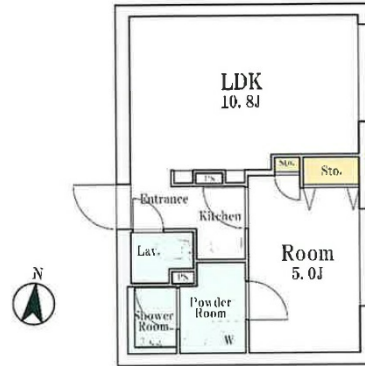

LEGALANDBiz原宿 4階9.87坪

東京都渋谷区千駄ヶ谷3-5-15

物件MAP

賃貸条件	
月額賃料	265,000円 (税別)
坪数	9.87坪
坪単価	26,849円 (税別)
共益費	無し
礼金	無し
敷金 (保証金)	1ヶ月
階数	4階 (401)
入居可能日	即日

ビル情報	
所在地	東京都渋谷区千駄ヶ谷3-5-15
最寄り駅	東京メトロ副都心線 北参道駅 徒歩6分 JR山手線 原宿駅 徒歩7分
エリア	原宿・代々木・初台エリア
竣工	2021年12月
耐震	新耐震基準
階数	地上5階 地下2階
用途	事務所
構造	RC造

設備情報	
エレベーター	1基
空調	個別空調
OAフロア	
基準階天井高	
光ファイバー	有り
トイレ	男女共用・室内
セキュリティ	有り
駐車場	無し