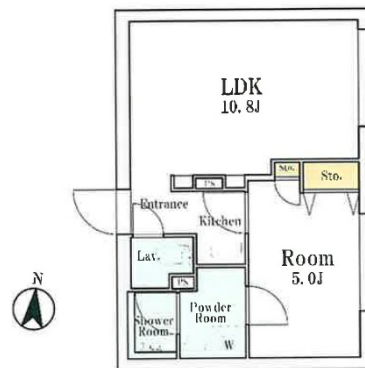

LEGALANDBiz原宿 3階9.87坪

東京都渋谷区千駄ヶ谷3-5-15

物件MAP

賃貸条件	
月額賃料	252,000円 (税別)
坪数	9.87坪
坪単価	25,532円 (税別)
共益費	無し
礼金	無し
敷金 (保証金)	1ヶ月
階数	3階 (302)
入居可能日	即日

ビル情報	
所在地	東京都渋谷区千駄ヶ谷3-5-15
最寄り駅	東京メトロ副都心線 北参道駅 徒歩6分 JR山手線 原宿駅 徒歩7分
エリア	原宿・代々木・初台エリア
竣工	2021年12月
耐震	新耐震基準
階数	地上5階 地下2階
用途	事務所
構造	RC造

設備情報	
エレベーター	1基
空調	個別空調
OAフロア	
基準階天井高	
光ファイバー	有り
トイレ	男女共用・室内
セキュリティ	有り
駐車場	無し