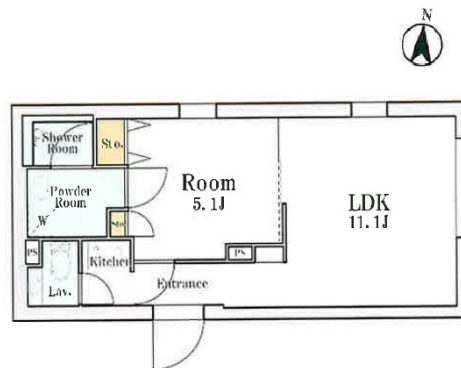

LEGALANDBiz原宿 3階10.14坪

東京都渋谷区千駄ヶ谷3-5-15

物件MAP

賃貸条件	
月額賃料	253,000円 (税別)
坪数	10.14坪
坪単価	24,951円 (税別)
共益費	無し
礼金	無し
敷金 (保証金)	1ヶ月
階数	3階 (301)
入居可能日	即日

ビル情報	
所在地	東京都渋谷区千駄ヶ谷3-5-15
最寄り駅	東京メトロ副都心線 北参道駅 徒歩6分 JR山手線 原宿駅 徒歩7分
エリア	原宿・代々木・初台エリア
竣工	2021年12月
耐震	新耐震基準
階数	地上5階 地下2階
用途	事務所
構造	RC造

設備情報	
エレベーター	1基
空調	個別空調
OAフロア	
基準階天井高	
光ファイバー	有り
トイレ	男女共用・室内
セキュリティ	有り
駐車場	無し